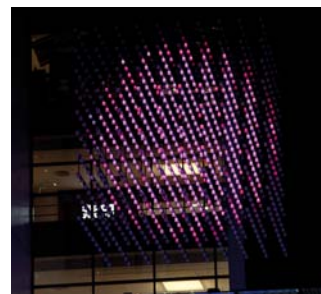

Photography © Masaru Satou

SHOWCASE

Le Front 3D Cube - Kawasaki, Kanagawa, Japan

JJ川崎ルフロンはJR川崎駅に隣接し、丸井川崎店やヨドバシカメラ川崎店が入居する大型商業施設です。この度の改装によりエントランス周辺を一新し、TRAXONのDot XL-9が吹き抜け部分の空中モニュメントに採用されました。正確に10 x 10 x 10に配列されたLEDのドットはe:cue Butler xtの内部クロックタイマーとの連携により3Dの立体映像コンテンツを再生しています。大きな挑戦であったLEDドットマトリクスによる立体映像表現についても、非常にフレキシブルな配灯機能を持つe:cue Patchelorの活躍により実現、お客様にも満足頂ける演出となりました。吹き抜け部分の地上25mに浮かんだ光のオブジェ。そのダイナミックな演出は訪れる人に新しいルフロン川崎を期待させます。

採用製品

Dot XL-9 RGB

制御デバイス

Butler XT

プロジェクト詳細

分類: Architectural, Retail
ロケーション: 川崎・神奈川県
クライアント: 三菱地所リアルマネジメント株式会社
施工: 竹中工務店
照明設計: 株式会社ライティングシステム
システムインテグレーション:
株式会社ライティングシステム
コンテンツデザイン: 株式会社グラトリ
竣工: 5月 2012

Traxon Technologies Ltd.